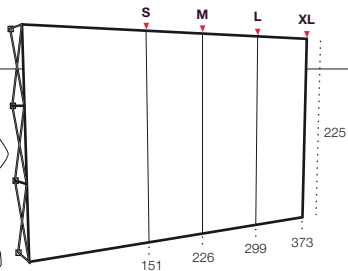

REVISIÓN

Revisión manual de archivos incluida

PRUEBA

Prueba de pre impresión incluida

TRANSPORTE

Gastos de envío incluidos

CALIDAD

Cuatricromía CMYK

Imprenta Digital

Bolsa de transporte con ruedas

Ligera estructura de aluminio. Se monta en 1 minuto

printgrafic.net

Mostrador opcional