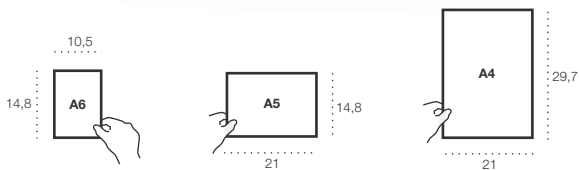

printgrafic.net