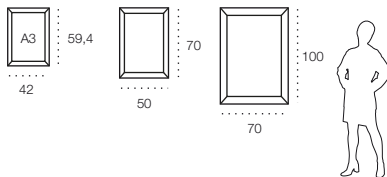

Marcos de aluminio abatibles para un fácil intercambio de pósters

printgrafic.net