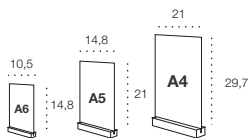

Cinta extensible retráctil 2m

printgrafic.net

- 4 vías de adaptación
- Soporte de acero
- Base de cemento

Sistema de apertura click y resortes de acero

Doble cara

Base rellenable de agua 24l o 40l

printgrafic.net