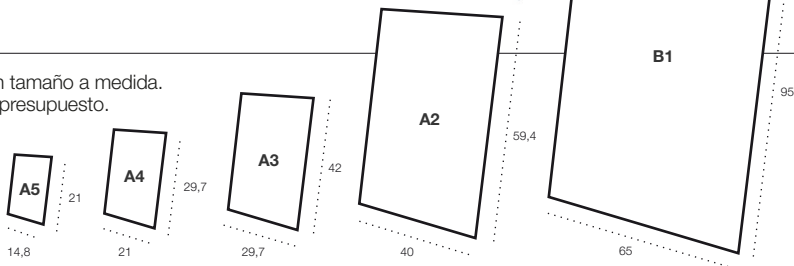

Canto forrado envolvente

2 mm

printgrafic.net

También tamaño a medida.
Solicita presupuesto.

REVISIÓN

Revisión manual de archivos incluida

PRUEBA

Prueba de pre impresión incluida